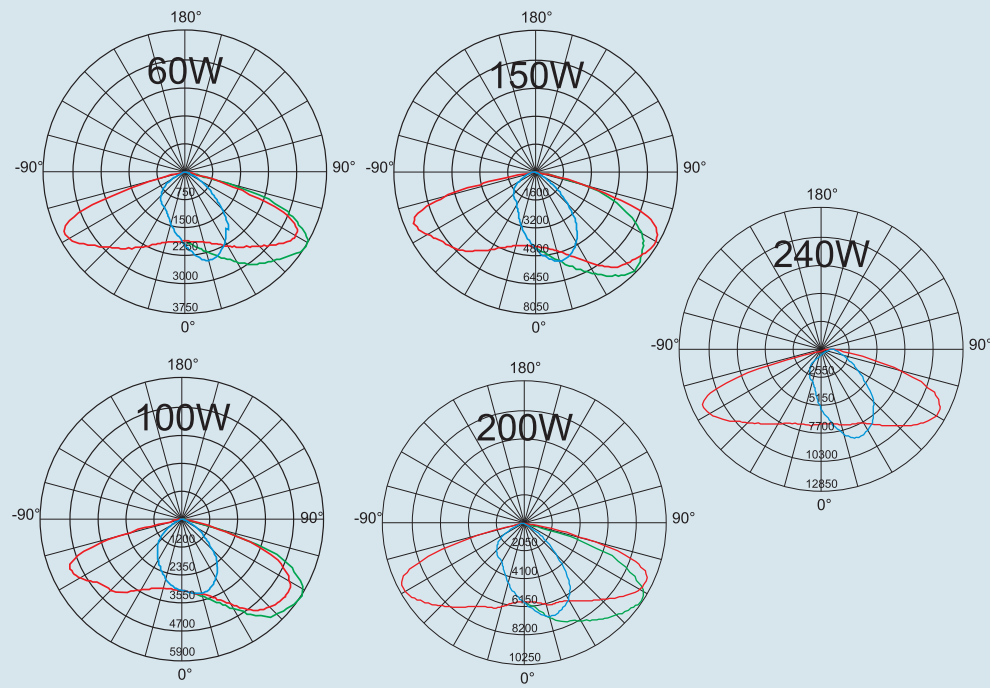

Luminaria orientable empotrable **LED**

ANGULO
36°

DURACIÓN
hasta
15.000
horas

ORIENTABLE

6 W

6 W

6 W	Dimensiones		Luminosidad	Bco. Cál. 2700°K	Luz día 6400°K	Reemplaza
6 W	Ø 90 x 56 mm	Ø 65 mm	420 lm	911280	911281	50 W
6 W	⊞ 90 x 56 mm	⊞ 65 mm	420 lm	911290	911291	50 W

Ventajas

- Iluminación de gran rendimiento
- Gran ahorro de energía y mantenimiento
- Eliminación de ciclos de reposición

Curvas fotométricas

Luminaria **LED** colgante

ANGULO
120°

DURACIÓN
hasta
25.000
horas